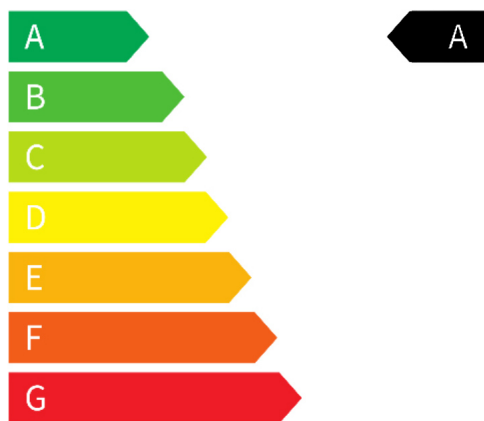

MG MG4 XPOWER

Verbrauch & Umwelt

CO2-Klasse: A

CO2 - Klasse kombiniert

Kontakt

Autohaus Schirmer GmbH
Otto-Stadler-Str. 1
33100 Paderborn

Tel.: 05251 87 92 92 0
E-Mail: info@autohaus-schirmer.de