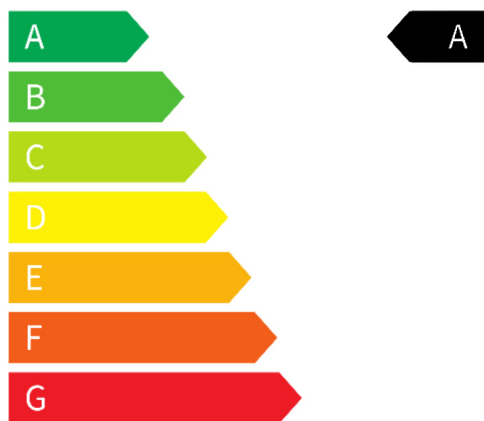

MG ZS EV 72KW/h 440 KM Reichweite !!!!!

Verbrauch & Umwelt

Stromverbrauch (kombiniert): 17,8 kWh/100km
CO2-Klasse: A
Stromverbrauch (Innenstadt): 11,6 kWh/100km
Stromverbrauch (Stadt): 12,4 kWh/100km
Stromverbrauch (Landstraße): 14,5 kWh/100km
Stromverbrauch (Autobahn): 21,0 kWh/100km

CO2 - Klasse kombiniert

Kontakt

Autofit Schirmer
Otto-Stadler-Str. 1
33100 Paderborn

Tel.: 05251 87 92 92 0
E-Mail: info@autohaus-schirmer.de